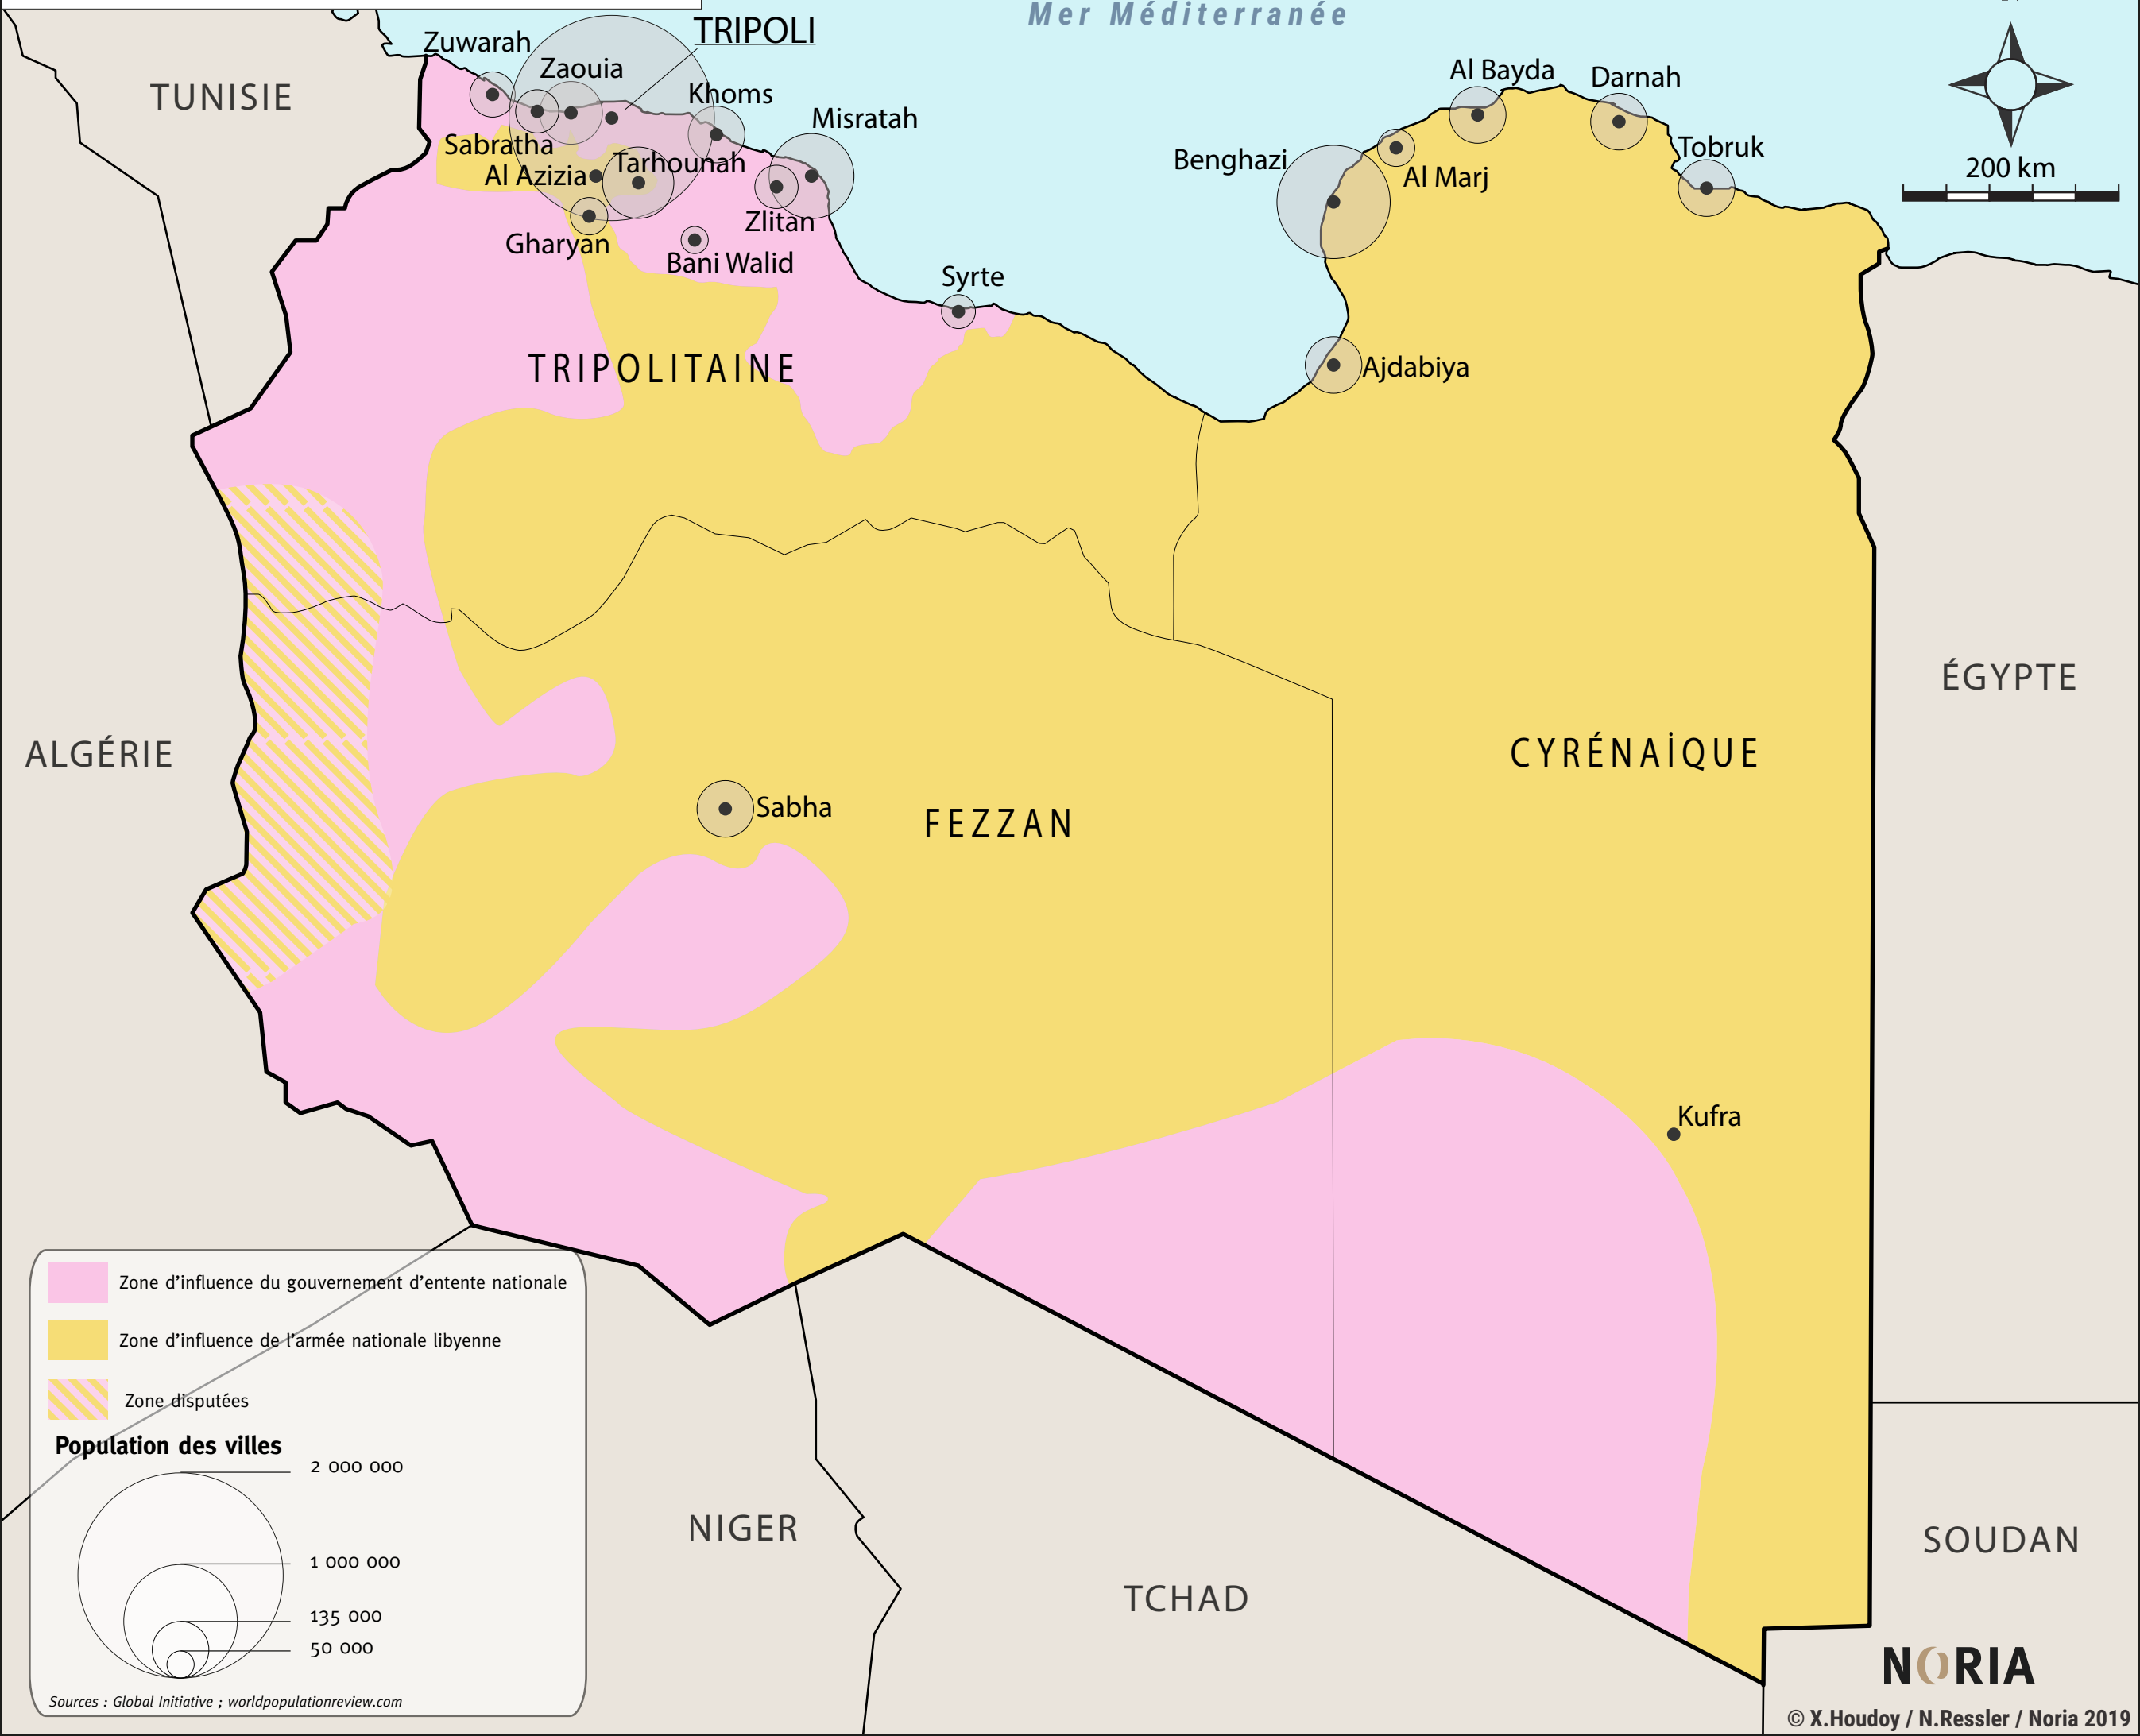

# PARTITION DE LA LIBYE AU 1er MAI 2019

Zone d'influence du gouvernement d'entente nationale  
 Zone d'influence de l'armée nationale libyenne  
 Zone disputées

**Population des villes**

2 000 000  
 1 000 000  
 135 000  
 50 000

Sources : Global Initiative ; worldpopulationreview.com